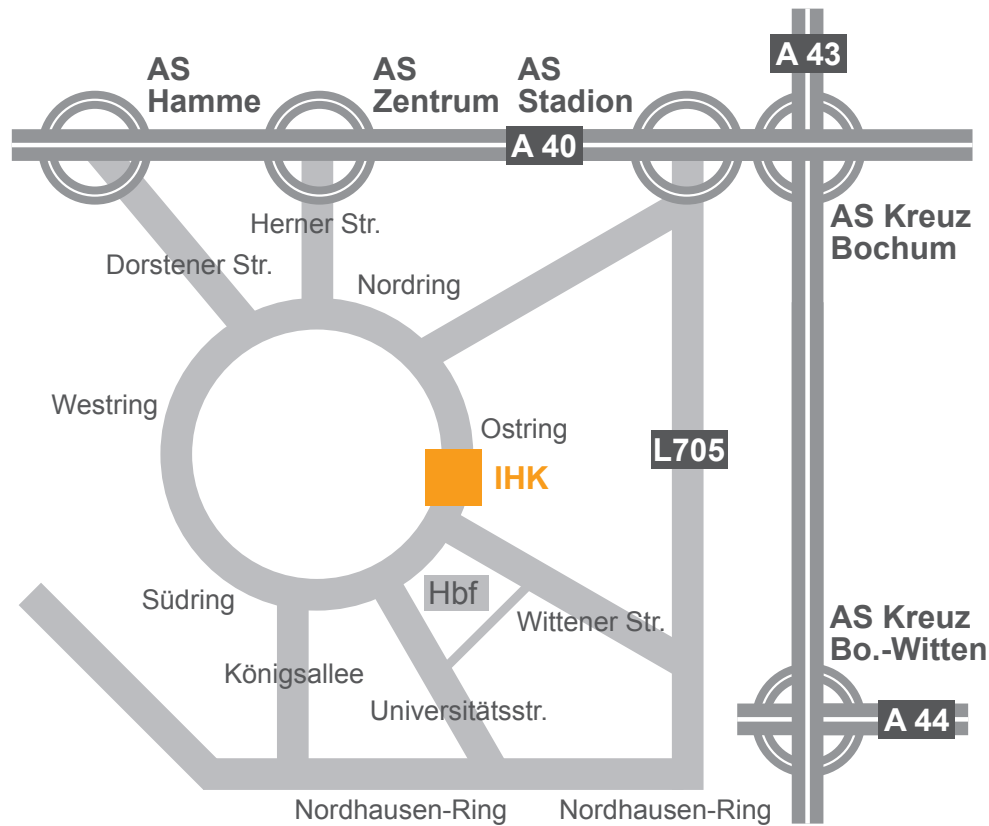

**IHK im mittleren Ruhrgebiet zu Bochum**  
**Ostring 30/32 | 44787 Bochum**  
Tel.: (0234) 91 13-0

**Bei Anfahrt mit dem Auto**

**A 40 aus Richtung Essen und Dortmund:**

Verlassen Sie die A 40 über die Anschlussstelle BO-Stadion (Nr. 36) und fahren Sie nach der Ausfahrt auf den Stadionring. An der nächsten großen Kreuzung rechts auf die Castroper Straße (L 654) einbiegen. Diese bis zum Ende fahren, dann links auf den Ostring (B 51/B 226) einbiegen und dem Straßenverlauf folgen. Kurz nach der Kurve (abknickende Vorfahrt) befindet sich die IHK Bochum hinter der Stadtwerke Bochum GmbH auf der rechten Seite.

**A 43 aus Richtung Münster oder Wuppertal:**

Sie fahren am Autobahn-Kreuz Bochum auf die A 40 in Richtung Essen bis zur Abfahrt BO-Stadion (Nr. 36). Dann fahren Sie weiter wie oben beschrieben. (Wegbeschreibung ab Abfahrt von der A 40)

Die IHK verfügt nur über wenige Besucherparkplätze. Beachten Sie das städtische Parkleitsystem und nutzen Sie die Parkhäuser (P 2, P 6, P 7) in unmittelbarer Nähe der IHK.